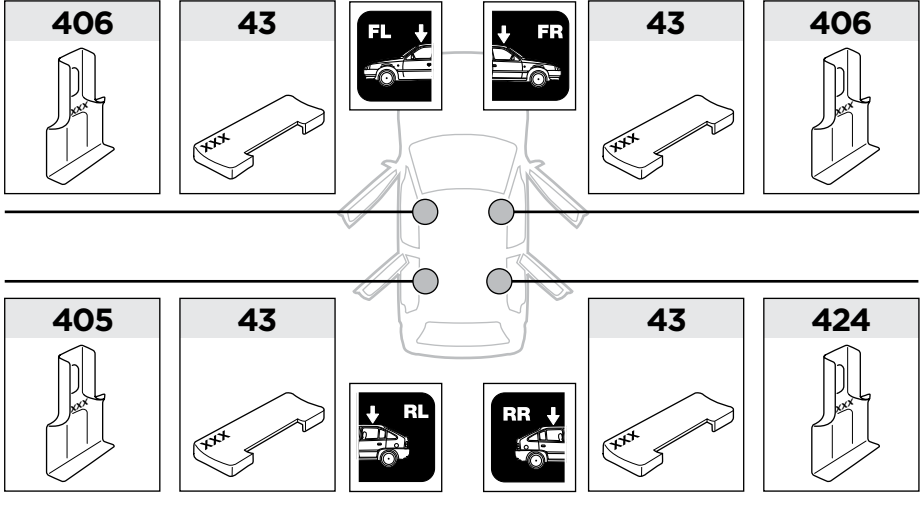

NISSAN Primera (P12), 4-dr Sedan, 02-07
NISSAN Primera (P12), 5-dr Hatchback, 02-07