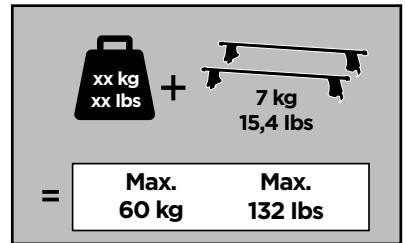

Thule Rapid System Kit 1258

> Instructions

NISSAN Primera (P12), 4-dr Sedan, 02-07

NISSAN Primera (P12), 5-dr Hatchback, 02-07

NISSAN Primera (W12), 5-dr Estate, 02-07

ISO 11154-E

141258

C.20121017
519-1258-01

Bring your life

thule.com