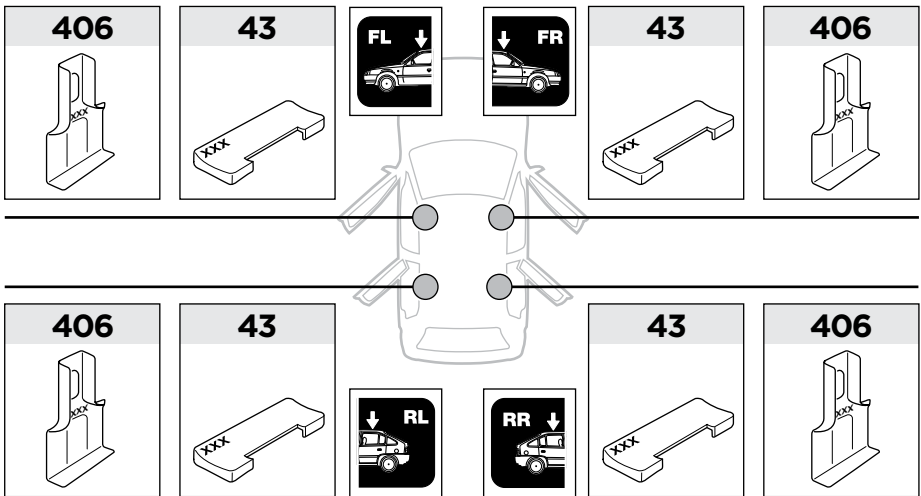

| | Y (scale) | Y (mm) | Y (inch) |
|---|-------------|------------|---------------|
| NISSAN Primera (P12) , 4-dr Sedan, 02-07 | 33 | 981 | 38 5/8 |
| NISSAN Primera (P12) , 5-dr Hatchback, 02-07 | 32,5 | 976 | 38 3/8 |
| NISSAN Primera (W12) , 5-dr Estate, 02-07 | 31,5 | 966 | 38 |

2

NISSAN Primera (P12), 4-dr Sedan, 02-07
NISSAN Primera (P12), 5-dr Hatchback, 02-07

NISSAN Primera (W12), 5-dr Estate, 02-07

3

| | W (mm) | Z (mm) | W (inch) | Z (inch) |
|---|------------|------------|-------------------------------------|-------------------------------------|
| NISSAN Primera (P12) , 4-dr Sedan, 02-07 | 290 | 660 | 11 ³/₈ | 26 |
| NISSAN Primera (P12) , 5-dr Hatchback, 02-07 | 290 | 660 | 11 ³/₈ | 26 |
| NISSAN Primera (W12) , 5-dr Estate, 02-07 | 300 | 700 | 11 ³/₄ | 27 ¹/₂ |