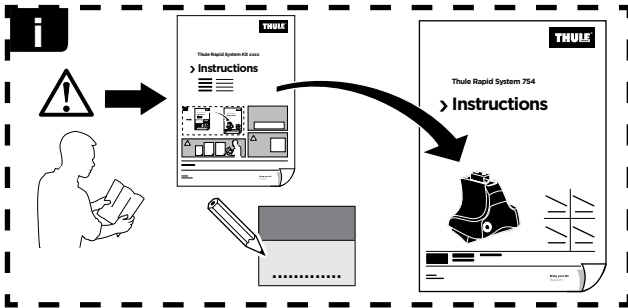

Thule Rapid System Kit 1258

> Instructions

NISSAN Primera (P12), 4-dr Sedan, 02-07

NISSAN Primera (P12), 5-dr Hatchback, 02-07

NISSAN Primera (W12), 5-dr Estate, 02-07

ISO 11154-E

141258

C.20121017
519-1258-01